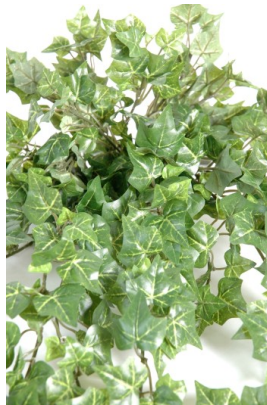

Fiche technique

LIERRE*504

Reference : 23493-71

Photos du produit

Description

LIERRE*504 Artificiel, composé de 504 feuilles, à la base un piquet de 5 cm.

Caractéristiques

- Reference : 23493-71
- Hauteur : 60 cm
- Largeur : 30 cm
- Couleur : VERT
- Feuillage : TERGAL
- Pot d'origine : SANS
- Univers : CONTINENTAL
- Poids : 0,21 kg