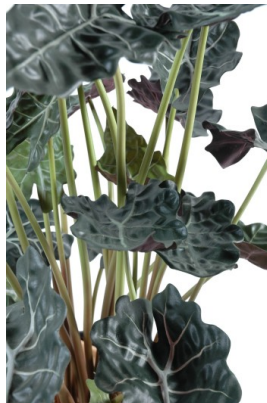

Fiche technique

ALOCASIA POT Reference : 21843-71

Photos du produit

Description

Alocasia Pot Artificiel, Plante artificielle en pot pvc classique.

Caractéristiques

- Reference : 21843-71
- Hauteur : 110 cm
- Largeur : 70 cm
- Couleur : VERT/ROUGE
- Tronc : PVC
- Feuillage : TERGAL ENDUIT
- Pot d'origine : PVC
- Univers : TROPICAL
- Poids : 2,72 kg