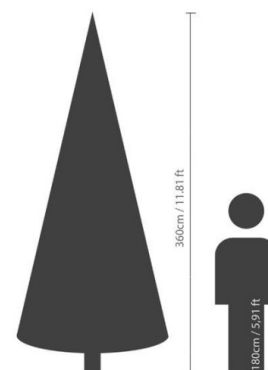

### Description

SAPIN CANADIEN Artificiel, composé de 116 branches et 3020 pointes PVC avec un pied métal de diamètre 91cm, un diamètre de tronc de 3cm, sapin charnière, Aiguilles douces. 5 pièces à assembler. Test inflammabilité : Norme Européenne standard EN 71-2 (sécurité des jouets). Norme Française NFS54-200 : protection extrémités métalliques.

### Caractéristiques

- Reference : 19336
- Hauteur : 360 cm
- Largeur : 218 cm
- Couleur : VERT
- Feuillage : PVC
- Pot d'origine : METAL
- Univers : NOEL
- Poids : 44,70 kg