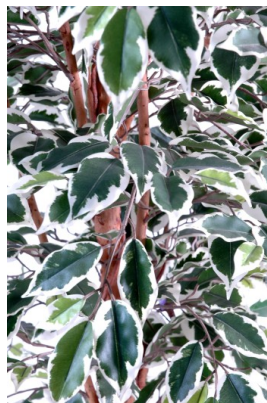

Fiche technique

FICUS TRONC SIMPLE GF

Reference : 1005-73

Photos du produit

Description

Ficus Tronc Simple Grandes feuilles Artificiel, plante artificielle avec 1008 feuilles, envergure de 80 cm, hauteur sous feuillage d'environ 80 cm, avec à la base un pot PVC de diamètre 17 cm et de hauteur 15 cm

Caractéristiques

- Reference : 1005-73
- Hauteur : 180 cm
- Couleur : VERT/CREME
- Tronc : BOIS
- Feuillage : TERGAL
- Pot d'origine : PVC
- Univers : TROPICAL
- Poids : 6,20 kg