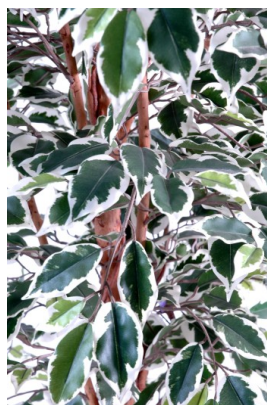

Fiche technique

FICUS TRONC SIMPLE GF

Reference : 1005-73

Photos du produit

Description

Ficus Tronc Simple Grandes feuilles Artificiel, plante artificielle avec 1008 feuilles, envergure de 80 cm, hauteur sous feuillage d'environ 80 cm, avec à la base un pot PVC de diamètre 17 cm et de hauteur 15 cm

Caractéristiques

- Reference : 1005-73
- Hauteur : 180 cm
- Couleur : VERT/CREME
- Tronc : BOIS
- Feuillage : TERGAL
- Pot d'origine : PVC
- Univers : TROPICAL
- Poids : 6,20 kg