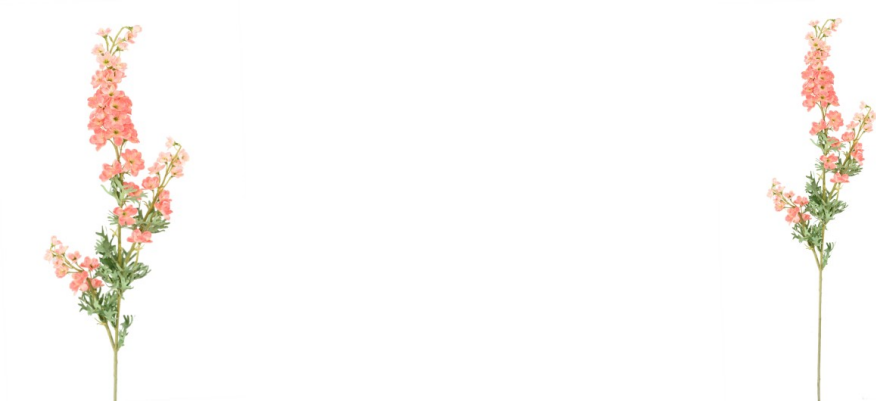

Fiche technique

DELPHINIUM 86

Reference : 4313-05

Photos du produit

Description

DELPHINIUM 86 Artificiel, avec une tige armée de 31cm comprenant 41 fleurs.

Caractéristiques

- Reference : 4313-05
- Hauteur : 86 cm
- Largeur : 8 cm
- Couleur : PECHE
- Fleur : TERGAL
- Pot d'origine : SANS
- Univers : CONTINENTAL
- Poids : 0,10 kg