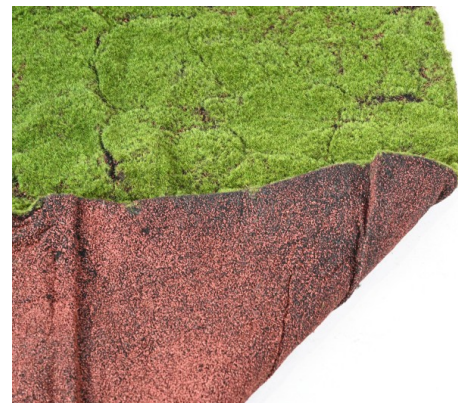

Fiche technique

MOUSSE DES BOIS 100x100

Reference : 2490-71

Photos du produit

Description

MOUSSE DES BOIS 100x100 Artificielle, avec une sous couche aspect "Terre". Pour un meilleur rendu, nous vous conseillons de déplier les plaques 24 heures avant utilisation. L'assemblage de la plaque en plusieurs morceaux sur un support, garantit son effet naturel. Aussi vous pourriez être amenés à remettre quelques points de colle par endroits en la travaillant.

Caractéristiques

- Reference : 2490-71
- Hauteur : 2 cm
- Largeur : 100 cm
- Longueur : 100 cm
- Couleur : VERT
- Feuillage : NYLON
- Univers : CONTINENTAL
- Poids : 0,09 kg