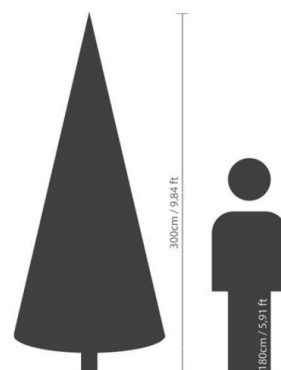

Fiche technique

SAPIN GALLOWAY

Reference : N274

Photos du produit

Description

SAPIN GALLOWAY Artificiel composé de 117 branches et 4360 pointes dont 2180 en PE et 2180 en PVC, avec à la base un pied en métal de diamètre 90cm, un tronc de diamètre 3cm, sapin charnière, aiguilles mixtes. 4 pièces à assembler. Test inflammabilité : Norme Européenne standard EN 71-2 (sécurité des jouets). Norme Française NFS54-200 : protection extrémités métalliques.

Caractéristiques

- Reference : N274
- Hauteur : 300 cm
- Largeur : 180 cm
- Couleur : VERT
- Feuillage : PE + PVC
- Pot d'origine : METAL
- Univers : NOEL
- Poids : 27,30 kg