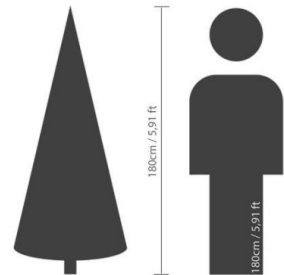

Fiche technique

SAPIN GALLOWAY

Reference : N271

Photos du produit

Description

SAPIN GALLOWAY Artificiel composé de 47 branches et 1537 pointes dont 990 en PE et 547 en PVC, avec à la base un pied en métal de diamètre 45cm, un tronc de diamètre 3cm, sapin charnière, aiguilles mixtes. 3 pièces à assembler. Test inflammabilité : Norme Européenne standard EN 71-2 (sécurité des jouets). Norme Française NFS54-200 : protection extrémités métalliques.

Caractéristiques

- Reference : N271
- Hauteur : 180 cm
- Largeur : 120 cm
- Couleur : VERT
- Feuillage : PE + PVC
- Pot d'origine : METAL
- Univers : NOEL
- Poids : 9,50 kg