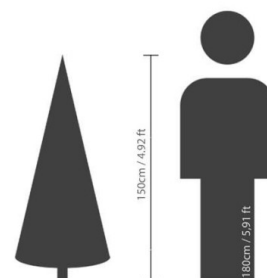

### Description

SAPIN GALLOWAY Artificiel composé de 32 branches et 1065 pointes dont 735 en PE et 330 en PVC, avec à la base un pied en métal de diamètre 40cm, un tronc de diamètre 3cm, sapin charnière, aiguilles mixtes. 3 pièces à assembler. Test inflammabilité : Norme Européenne standard EN 71-2 (sécurité des jouets). Norme Française NFS54-200 : protection extrémités métalliques.

### Caractéristiques

- Reference : N270
- Hauteur : 150 cm
- Largeur : 106 cm
- Couleur : VERT
- Feuillage : PE + PVC
- Pot d'origine : METAL
- Univers : NOEL
- Poids : 6,60 kg