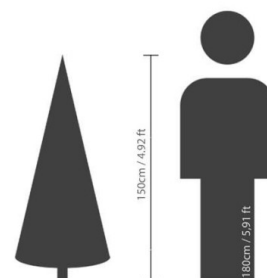

### Description

SAPIN GALLOWAY Artificiel composé de 32 branches et 1065 pointes dont 735 en PE et 330 en PVC, avec à la base un pied en métal de diamètre 40cm, un tronc de diamètre 3cm, sapin charnière, aiguilles mixtes. 3 pièces à assembler. Norme Française NFS54-200 : protection extrémités métalliques, cette norme est définie par le décret n° 91-1175.

### Caractéristiques

- Reference : N270
- Hauteur : 150 cm
- Largeur : 106 cm
- Couleur : VERT
- Feuillage : PE + PVC
- Pot d'origine : METAL
- Univers : NOEL
- Poids : 6,60 kg