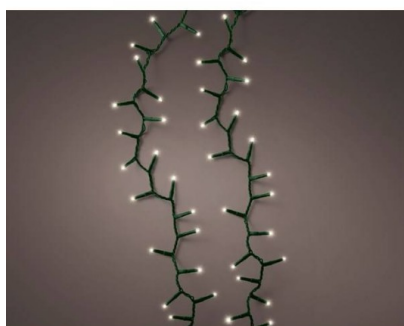

Fiche technique

GUIRLANDE LED BLANC CHAUD

Reference : N420

Photos du produit

Description

GUIRLANDE LED BLANC CHAUD pour l'extérieur, avec 8 fonctions effet clignotant
Classe IP: IP-44
Couleur LED: Blanc chaud
Couleur du câble: Vert
Distance entre la 1ère et la dernière ampoule: 2250 cm
Distance entre les ampoules: 2,2 cm
Longueur du câble conducteur: 500 cm
Marque de qualité: CE
Minuteur: 8 h
Nombre d'ampoules: 1000
Taille de la LED: 3mm
Type d'énergie: Transformer
Type de connecteur: EU
Dimension de la boîte : 14,5x19,2x20cm

Caractéristiques

- Reference : N420
- Hauteur : 2250 cm
- Couleur : BLANC CHAUD
- Univers : EXTERIEUR
- Poids : 0,74 kg