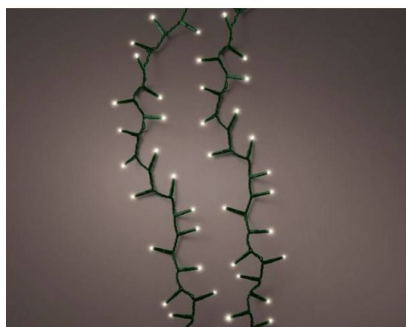

### Description

GUIRLANDE LED BLANC CHAUD pour l'extérieur, avec 8 fonctions effet clignotant  
Classe IP: IP-44  
Couleur LED: Blanc chaud  
Couleur du câble: Vert  
Distance entre la 1ère et la dernière ampoule: 1100 cm  
Distance entre les ampoules: 2,2 cm  
Longueur du câble conducteur: 500 cm  
Marque de qualité: CE  
Minuteur: 8 h  
Nombre d'ampoules: 500  
Taille de la LED: 3mm  
Type d'énergie: Transformer  
Type de connecteur: EU  
Dimension de la boîte : 9,5x19,2x15cm

### Caractéristiques

- Reference : N419
- Hauteur : 1100 cm
- Couleur : BLANC CHAUD
- Univers : EXTERIEUR
- Poids : 0,53 kg