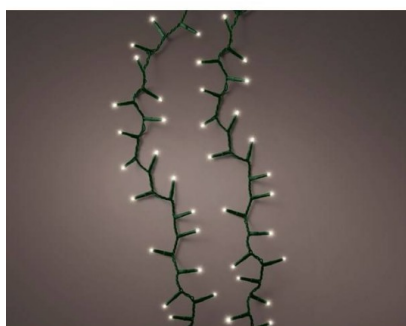

### Description

GUIRLANDE LED BLANC CHAUD pour l'extérieur, avec 8 fonctions effet clignotant  
Classe IP: IP-44  
Couleur LED: Blanc chaud  
Couleur du câble: Vert  
Distance entre la 1ère et la dernière ampoule: 1100 cm  
Distance entre les ampoules: 2,2 cm  
Longueur du câble conducteur: 500 cm  
Marque de qualité: CE  
Minuteur: 8 h  
Nombre d'ampoules: 500  
Taille de la LED: 3mm  
Type d'énergie: Transformer  
Type de connecteur: EU  
Dimension de la boîte : 9,5x19,2x15cm

### Caractéristiques

- Reference : N419
- Hauteur : 1100 cm
- Couleur : BLANC CHAUD
- Univers : EXTERIEUR
- Poids : 0,53 kg