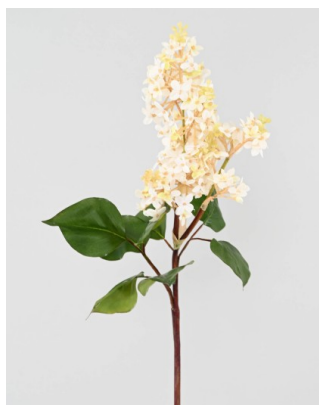

Fiche technique

LILAS 82

Reference : 4738-58

Photos du produit

Description

LILAS 82 Artificiel, avec une tige armée de 53cm comprenant 2 têtes : la plus grande mesurant 20cm et la plus petite 12cm et 8 feuilles.

Caractéristiques

- Reference : 4738-58
- Hauteur : 82 cm
- Largeur : 20 cm
- Couleur : BLANC
- Feuillage : TERGAL ENDUIT
- Fleur : TERGAL
- Pot d'origine : SANS
- Univers : CONTINENTAL
- Poids : 0,14 kg