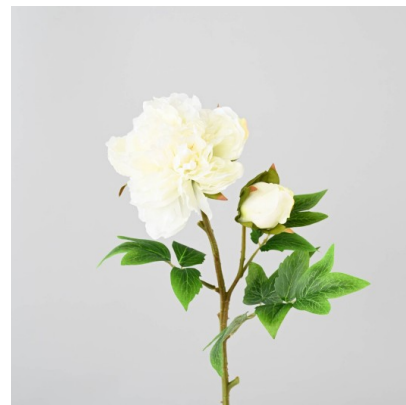

Fiche technique

PIVOINE

Reference : 4240-58

Photos du produit

Description

PIVOINE Artificielle, composée d'une fleur de diamètre 14cm et d'un bouton de largeur 6cm et 11 feuilles de tailles différentes, une tige armée de 25cm.

Caractéristiques

- Reference : 4240-58
- Hauteur : 55 cm
- Largeur : 25 cm
- Couleur : BLANC
- Feuillage : TERGAL
- Fleur : TERGAL
- Pot d'origine : SANS
- Univers : CONTINENTAL
- Poids : 0,09 kg