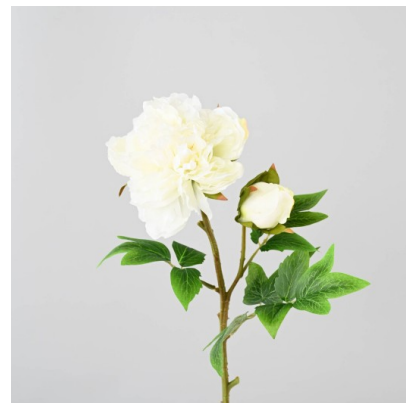

### Description

PIVOINE Artificielle, composée d'une fleur de diamètre 14cm et d'un bouton de largeur 6cm et 11 feuilles de tailles différentes, une tige armée de 25cm.

### Caractéristiques

- Reference : 4240-58
- Hauteur : 55 cm
- Largeur : 25 cm
- Couleur : BLANC
- Feuillage : TERGAL
- Fleur : TERGAL
- Pot d'origine : SANS
- Univers : CONTINENTAL
- Poids : 0,09 kg