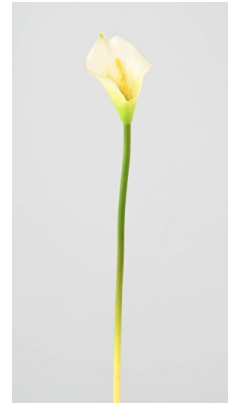

## ARUM (AROME)

Reference : 4238-58

### Description

ARUM (AROME) Artificiel, avec une tige armée de 38cm, une fleur de 6cm de hauteur et 8cm de largeur.

### Caractéristiques

- Reference : 4238-58
- Hauteur : 44 cm
- Largeur : 8 cm
- Couleur : BLANC
- Fleur : PE
- Pot d'origine : SANS
- Univers : TROPICAL
- Poids : 0,18 kg