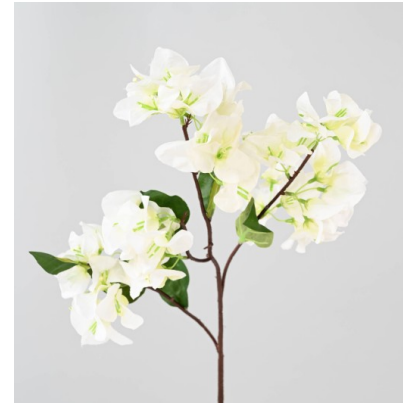

### Description

BOUGAINVILLEE SPRAY Artificiel, tige armée de 30cm, composé de 44 fleurs et 6 feuilles.

### Caractéristiques

- Reference : 4220-58
- Hauteur : 68 cm
- Largeur : 25 cm
- Couleur : BLANC
- Feuillage : TERGAL
- Fleur : TERGAL
- Pot d'origine : SANS
- Univers : TROPICAL
- Poids : 0,29 kg