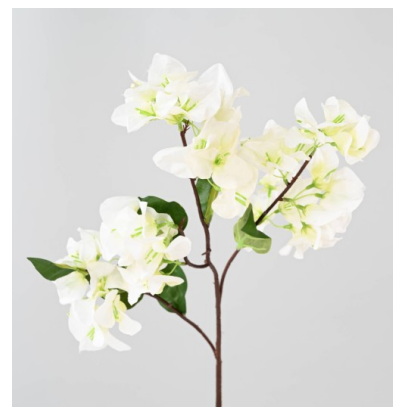

### Description

BOUGAINVILLEE SPRAY Artificiel, tige armée de 30cm, composé de 44 fleurs et 6 feuilles.

### Caractéristiques

- Reference : 4220-58
- Hauteur : 68 cm
- Largeur : 25 cm
- Couleur : BLANC
- Feuillage : TERGAL
- Fleur : TERGAL
- Pot d'origine : SANS
- Univers : TROPICAL
- Poids : 0,29 kg