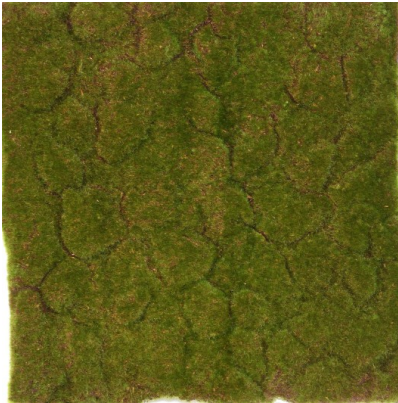

## MOUSSE PLAQUE B 50\*50

Reference : 20108-71D

### Description

MOUSSE PLAQUE B, 50x 50 cm, Artificielle, sans sous-couche terre au-dessous, mousse très souple.

### Caractéristiques

- Reference : 20108-71D
- Hauteur : 3 cm
- Largeur : 50 cm
- Longueur : 50 cm
- Couleur : VERT
- Feuillage : NYLON
- Pot d'origine : SANS
- Univers : CONTINENTAL
- Poids : 0,29 kg