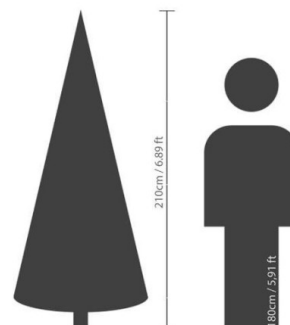

### Description

SAPIN IMPERIAL PRE-ILLUMINE Artificiel composé de 46 branches et 770 pointes PVC, avec à la base un pied en métal de diamètre 50cm, un tronc de diamètre 2,2cm, sapin charnière, aiguilles douces. 3 pièces à assembler. Il est composé de LED (IP20 trafo) blanc chaud de 5mm : 8F clign-minutr 8h-interr pied, avec un câble vert de 5M, Transfo: JT-DC31V6W-E-IP44 Kema Keur. Test inflammabilité : Norme Européenne standard EN 71-2 (sécurité des jouets). Norme Française NFS54-200 : protection extrémités métalliques.

### Caractéristiques

- Reference : N263
- Hauteur : 210 cm
- Largeur : 137 cm
- Couleur : VERT
- Feuillage : PVC
- Pot d'origine : METAL
- Univers : NOEL
- Poids : 12,45 kg