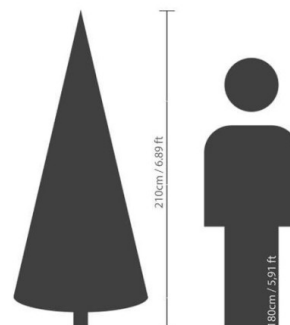

Fiche technique

SAPIN IMPERIAL PRE-ILLUMINE

Reference : N263

Photos du produit

Description

SAPIN IMPERIAL PRE-ILLUMINE Artificiel composé de 46 branches et 770 pointes PVC, avec à la base un pied en métal de diamètre 50cm, un tronc de diamètre 2,2cm, sapin charnière, aiguilles douces. 3 pièces à assembler. Il est composé de LED (IP20 trafo) blanc chaud de 5mm : 8F clign-minutr 8h-interr pied, avec un câble vert de 5M, Transfo: JT-DC31V6W-E-IP44 Kema Keur. Test inflammabilité : Norme Européenne standard EN 71-2 (sécurité des jouets). Norme Française NFS54-200 : protection extrémités métalliques, cette norme est définie par le décret n° 91-1175.

Caractéristiques

- Reference : N263
- Hauteur : 210 cm
- Largeur : 137 cm
- Couleur : VERT
- Feuillage : PVC
- Pot d'origine : METAL
- Univers : NOEL
- Poids : 12,45 kg