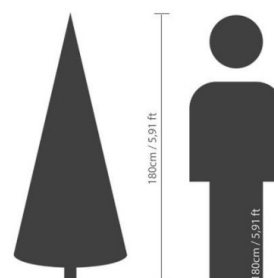

Fiche technique

SAPIN IMPERIAL BLANC

Reference : N252

Photos du produit

Description

SAPIN IMPERIAL BLANC Artificiel, composé de 36 branches et 525 pointes PVC avec un pied métal de diamètre 51 cm, un tronc de diamètre 2,2cm, sapin charnière, aiguilles douces. 3 pièces à assembler. Test inflammabilité : Norme Européenne standard EN 71-2 (sécurité des jouets). Norme Française NFS54-200 : protection extrémités métalliques, cette norme est définie par le décret n° 91-1175.

Caractéristiques

- Reference : N252
- Hauteur : 180 cm
- Largeur : 117 cm
- Couleur : BLANC
- Feuillage : PVC
- Pot d'origine : METAL
- Univers : NOEL
- Poids : 7,90 kg