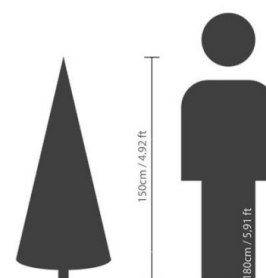

### Description

SAPIN IMPERIAL BLANC Artificiel, composé de 24 branches et 340 pointes PVC avec un pied métal de diamètre 46cm, un tronc de diamètre 2,2cm, sapin charnière, aiguilles douces. 2 pièces à assembler. Test inflammabilité : Norme Européenne standard EN 71-2 (sécurité des jouets). Norme Française NFS54-200 : protection extrémités métalliques, cette norme est définie par le décret n° 91-1175.

### Caractéristiques

- Reference : N251
- Hauteur : 150 cm
- Largeur : 96 cm
- Couleur : BLANC
- Feuillage : PVC
- Pot d'origine : METAL
- Univers : NOEL
- Poids : 5,30 kg