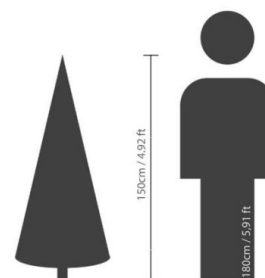

Fiche technique

SAPIN IMPERIAL BLANC

Reference : N251

Photos du produit

Description

SAPIN IMPERIAL BLANC Artificiel, composé de 24 branches et 340 pointes PVC avec un pied métal de diamètre 46cm, un tronc de diamètre 2,2cm, sapin charnière, aiguilles douces. 2 pièces à assembler. Test inflammabilité : Norme Européenne standard EN 71-2 (sécurité des jouets). Norme Française NFS54-200 : protection extrémités métalliques.

Caractéristiques

- Reference : N251
- Hauteur : 150 cm
- Largeur : 96 cm
- Couleur : BLANC
- Feuillage : PVC
- Pot d'origine : METAL
- Univers : NOEL
- Poids : 5,30 kg