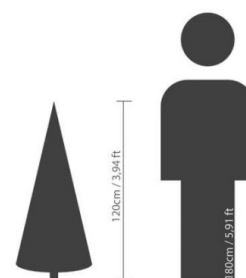

Fiche technique

SAPIN IMPERIAL BLANC

Reference : N250

Photos du produit

Description

SAPIN IMPERIAL BLANC Artificiel, composé de 12 branches et 220 pointes PVC avec un pied métal de diamètre 35cm, un tronc de diamètre 2,2cm, sapin charnière, aiguilles douces. 2 pièces à assembler. Test inflammabilité : Norme Européenne standard EN 71-2 (sécurité des jouets). Norme Française NFS54-200 : protection extrémités métalliques, cette norme est définie par le décret n° 91-1175.

Caractéristiques

- Reference : N250
- Hauteur : 120 cm
- Largeur : 81 cm
- Couleur : BLANC
- Feuillage : PVC
- Pot d'origine : METAL
- Univers : NOEL
- Poids : 3,30 kg