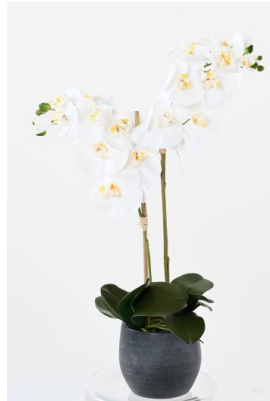

Fiche technique

BOUQUET PHALAENOPSIS *9 EN POT GRAPHITE

Reference : G051

Photos du produit

Description

BOUQUET PHALAENOPSIS *9 EN POT GRAPHITE Artificiel, il est fabriqué dans nos ateliers à Baudreville (France) par nos fleuristes. Sur commande (7 jours). Remplace G037

Caractéristiques

- Reference : G051
- Hauteur : 65 cm
- Largeur : 30 cm
- Couleur : BLANC
- Pot d'origine : POT ESRA
- Poids : 1,85 kg