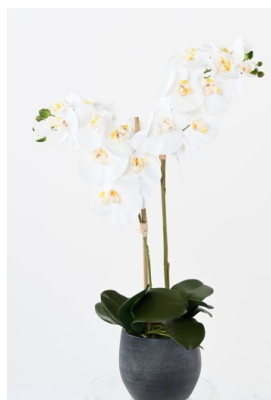

Fiche technique

BOUQUET PHALAENOPSIS *9 EN POT GRAPHITE

Reference : G051

Photos du produit

Description

BOUQUET PHALAENOPSIS *9 EN POT GRAPHITE Artificiel, il est fabriqué dans nos ateliers à Baudreville (France) par nos fleuristes. Sur commande (7 jours). Remplace G037

Caractéristiques

- Reference : G051
- Hauteur : 65 cm
- Largeur : 30 cm
- Couleur : BLANC
- Pot d'origine : POT ESRA
- Poids : 1,85 kg