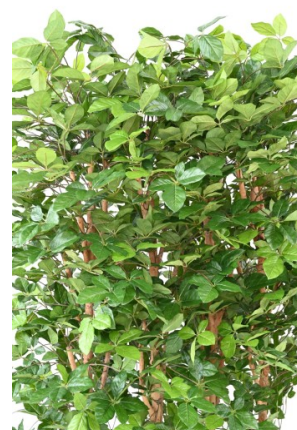

## HETRE GRANDIFOLIA HAIE 145

Reference : 11830-71

### Description

HETRE GRANDIFOLIA HAIE 145 Artificiel, composé d'un socle en bois avec une longueur de 77cm, une largeur de 18cm et une hauteur de 6cm, 4 troncs principaux sont fixés dans le socle.

### Caractéristiques

- Reference : 11830-71
- Hauteur : 145 cm
- Largeur : 80 cm
- Longueur : 120 cm
- Couleur : VERT
- Tronc : BOIS
- Feuillage : TERGAL
- Pot d'origine : SANS
- Univers : CONTINENTAL
- Poids : 9,40 kg