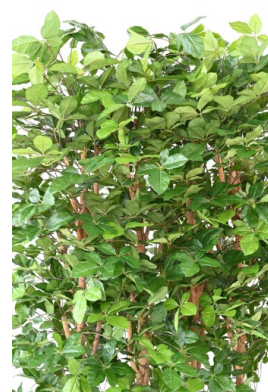

Fiche technique

HETRE GRANDIFOLIA HAIE 145

Reference : 11830-71

Photos du produit

Description

HETRE GRANDIFOLIA HAIE 145 Artificiel, composé d'un socle en bois avec une longueur de 77cm, une largeur de 18cm et une hauteur de 6cm, 4 troncs principaux sont fixés dans le socle.

Caractéristiques

- Reference : 11830-71
- Hauteur : 145 cm
- Largeur : 80 cm
- Longueur : 120 cm
- Couleur : VERT
- Tronc : BOIS
- Feuillage : TERGAL
- Pot d'origine : SOCLE BOIS
- Univers : CONTINENTAL
- Poids : 9,40 kg