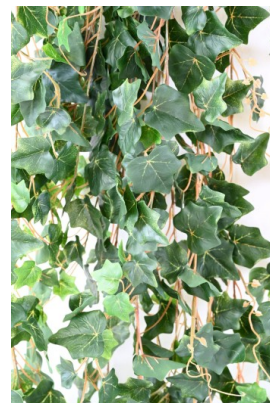

## LIERRE MEDIO 200

Reference : 26230-71

### Description

LIERRE MEDIO 200 Artificiel, avec un piquet de 8cm, composé de 1039 feuilles. Tiges armées.

### Caractéristiques

- Reference : 26230-71
- Hauteur : 200 cm
- Largeur : 50 cm
- Couleur : VERT
- Feuillage : TERGAL ENDUIT
- Pot d'origine : SANS
- Univers : CONTINENTAL
- Poids : 0,84 kg