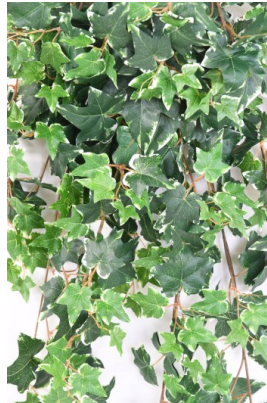

Fiche technique

LIERRE HOLLANDAIS

Reference : 26212-73

Photos du produit

Description

LIERRE HOLLANDAIS 125 Artificiel, avec un piquet de 7cm, composé de 392 feuilles. Tiges armées.

Caractéristiques

- Reference : 26212-73
- Hauteur : 125 cm
- Largeur : 40 cm
- Couleur : PANACHE
- Feuillage : TERGAL
- Pot d'origine : SANS
- Univers : CONTINENTAL
- Poids : 0,45 kg