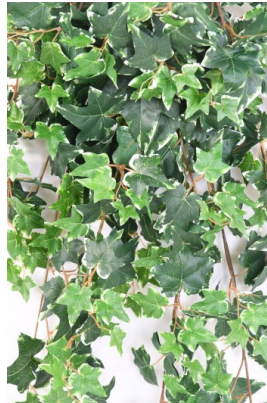

### Description

LIERRE HOLLANDAIS 125 Artificiel, avec un piquet de 7cm, composé de 392 feuilles. Tiges armées.

### Caractéristiques

- Reference : 26212-73
- Hauteur : 125 cm
- Largeur : 40 cm
- Couleur : PANACHE
- Feuillage : TERGAL
- Pot d'origine : SANS
- Univers : CONTINENTAL
- Poids : 0,45 kg