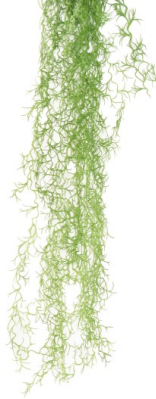

Fiche technique

TILLANDSIA 95
Reference : 26091-71

Photos du produit

Description

TILLANDSIA 95 Artificiel, avec un piquet de 9cm.

Caractéristiques

- Reference : 26091-71
- Hauteur : 95 cm
- Largeur : 20 cm
- Couleur : VERT
- Feuillage : PE
- Pot d'origine : SANS
- Univers : EXTERIEUR
- Poids : 0,12 kg