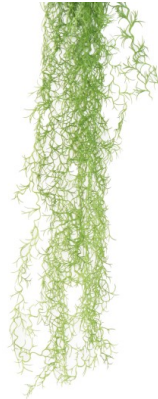

Fiche technique

TILLANDSIA 95
Reference : 26091-71

Photos du produit

Description

TILLANDSIA 95 Artificiel, avec un piquet de 9cm.

Caractéristiques

- Reference : 26091-71
- Hauteur : 95 cm
- Largeur : 20 cm
- Couleur : VERT
- Feuillage : PE
- Pot d'origine : SANS
- Univers : EXTERIEUR
- Poids : 0,12 kg