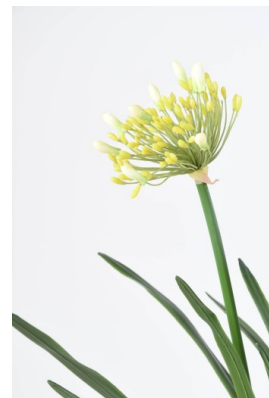

## AGAPANTHE EN MOTTE

Reference : 3146-58

### Description

AGAPANTHE EN MOTTE Artificielle, composée de 3 fleurs : une de 20cm de diamètre et deux de 16cm. La base est recouverte d'un cache pot souple noir de hauteur 21cm et diamètre 17cm pour faciliter le rempotage avec un surfaçage mousse.

### Caractéristiques

- Reference : 3146-58
- Hauteur : 90 cm
- Largeur : 30 cm
- Couleur : BLANC
- Feuillage : PE
- Fleur : TERGAL
- Pot d'origine : PVC
- Univers : CONTINENTAL
- Poids : 5,00 kg