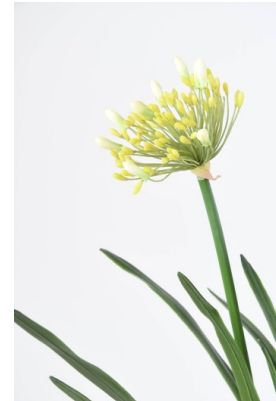

## AGAPANTHE EN MOTTE

Reference : 3146-58

### Description

AGAPANTHE EN MOTTE Artificielle, composée de 3 fleurs : une de 20cm de diamètre et deux de 16cm. La base est recouverte d'un cache pot souple noir de hauteur 21cm et diamètre 17cm pour faciliter le rempotage avec un surfaçage mousse.

### Caractéristiques

- Reference : 3146-58
- Hauteur : 90 cm
- Largeur : 30 cm
- Couleur : BLANC
- Feuillage : PE
- Fleur : TERGAL
- Pot d'origine : PVC
- Univers : CONTINENTAL
- Poids : 5,00 kg