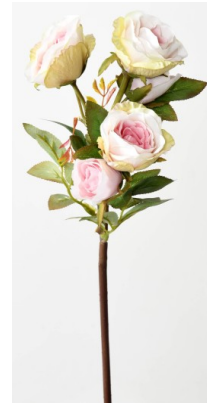

Fiche technique

ROSE MULTI SPRAY 45

Reference : 4225-14

Photos du produit

Description

ROSE MULTI SPRAY 45 Artificielle, avec une tige armée de 22cm, composée de 30 feuilles et de 5 fleurs : trois de diamètre 6cm, une de 5cm et une de 3cm.

Caractéristiques

- Reference : 4225-14
- Hauteur : 45 cm
- Couleur : ROSE CLAIR
- Feuillage : TERGAL
- Fleur : TERGAL
- Pot d'origine : SANS
- Univers : CONTINENTAL
- Poids : 0,07 kg