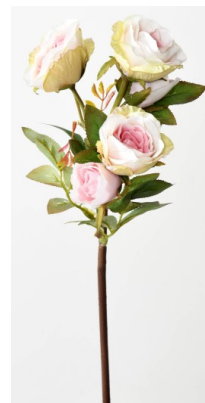

Fiche technique

ROSE MULTI SPRAY 45

Reference : 4225-14

Photos du produit

Description

ROSE MULTI SPRAY 45 Artificielle, avec une tige armée de 22cm, composée de 30 feuilles et de 5 fleurs : trois de diamètre 6cm, une de 5cm et une de 3cm.

Caractéristiques

- Reference : 4225-14
- Hauteur : 45 cm
- Couleur : ROSE CLAIR
- Feuillage : TERGAL
- Fleur : TERGAL
- Pot d'origine : SANS
- Univers : CONTINENTAL
- Poids : 0,07 kg