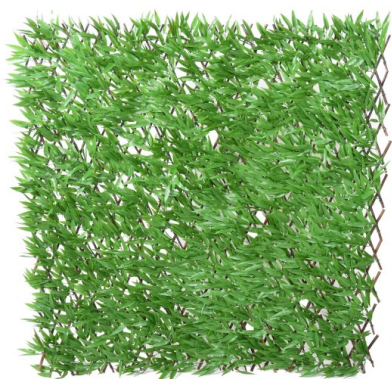

Fiche technique

BAMBOU PALISSADE

Reference : 6353

Photos du produit

Description

BAMBOU PALISSADE Artificiel, palissade en bois extensible non fixe possibilité de varier la taille. Palissade pliée : 40cm de longueur et 135cm de hauteur, si ouverte à 180cm de longueur alors 110cm de hauteur. Elle a une épaisseur de 5 cm. Convient pour l'extérieur. Garantie résistance aux UV : 3000 heures (heures d'ensoleillement) soit environ 2 ans. Il s'agit d'un produit milieu de gamme.

Caractéristiques

- Reference : 6353
- Hauteur : 100 cm
- Largeur : 200 cm
- Couleur : VERT
- Feuillage : PE UV
- Univers : EXTERIEUR
- Poids : 3,49 kg