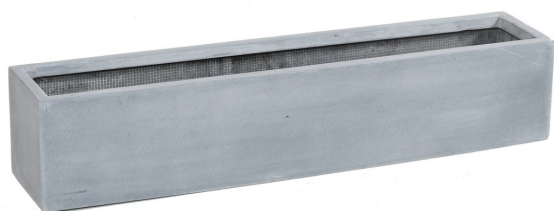

Fiche technique

BALCONNIERE FIBER 100

Reference : FINE1002020G

Photos du produit

Description

BALCONNIERE FIBER, peut être utilisée à l'intérieur comme à l'extérieur. Elle résiste au gel et aux U.V. L'aspect naturel du fiberstone est obtenu par le mélange de poudre de pierre naturelle et de résine de fibre de verre. La couleur naturelle peut varier légèrement d'un arrivage à l'autre, elle peut également évoluer en fonction du temps et des intempéries. Attention à bien prendre en compte les dimensions intérieures à savoir : longueur 95 cm et largeur 15 cm.

Caractéristiques

- Reference : FINE1002020G
- Hauteur : 20 cm
- Largeur : 20 cm
- Longueur : 100 cm
- Couleur : GRIS
- Poids : 9,00 kg