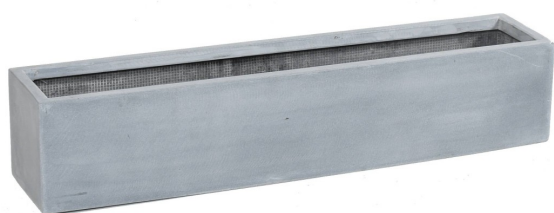

Fiche technique

BALCONNIERE FIBER 100

Reference : FINE1002020G

Photos du produit

Description

BALCONNIERE FIBER, peut être utilisée à l'intérieur comme à l'extérieur. Elle résiste au gel et aux U.V. L'aspect naturel du fiberstone est obtenu par le mélange de poudre de pierre naturelle et de résine de fibre de verre. La couleur naturelle peut varier légèrement d'un arrivage à l'autre, elle peut également évoluer en fonction du temps et des intempéries. Attention à bien prendre en compte les dimensions intérieures à savoir : longueur 95 cm et largeur 15 cm.

Caractéristiques

- Reference : FINE1002020G
- Hauteur : 20 cm
- Largeur : 20 cm
- Longueur : 100 cm
- Couleur : GRIS
- Poids : 9,00 kg