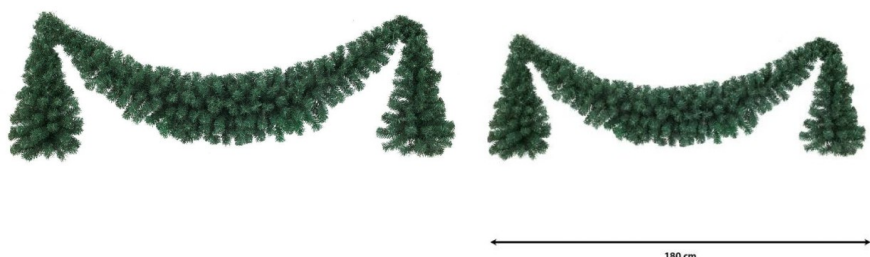

### Description

GUIRLANDE DECO POMPONS Artificielle, composée de 312 pointes PVC, aiguilles douces. Les 2 parties retombantes mesurent chacune 75cm. La partie centrale mesure 150cm. Peut convenir pour l'extérieur. Test inflammabilité : Norme Européenne standard EN 71-2 (sécurité des jouets).

### Caractéristiques

- Reference : N47
- Hauteur : 290 cm
- Largeur : 60 cm
- Couleur : VERT
- Feuillage : PVC
- Univers : NOEL
- Poids : 2,17 kg