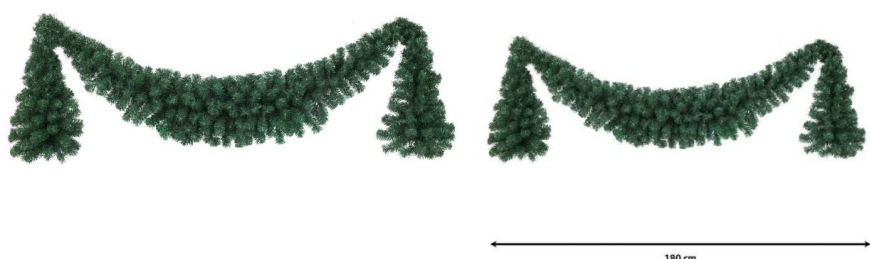

Fiche technique

GUIRLANDE DECO POMPONS

Reference : N47

Photos du produit

Description

GUIRLANDE DECO POMPONS Artificielle, composée de 312 pointes PVC, aiguilles douces. Les 2 parties retombantes mesurent chacune 75cm. La partie centrale mesure 150cm. Peut convenir pour l'extérieur. Test inflammabilité : Norme Européenne standard EN 71-2 (sécurité des jouets). Norme Française NFS54-200 : protection extrémités métalliques, cette norme est définie par le décret n° 91-1175.

Caractéristiques

- Reference : N47
- Hauteur : 290 cm
- Largeur : 60 cm
- Couleur : VERT
- Feuillage : PVC
- Univers : NOEL
- Poids : 2,17 kg