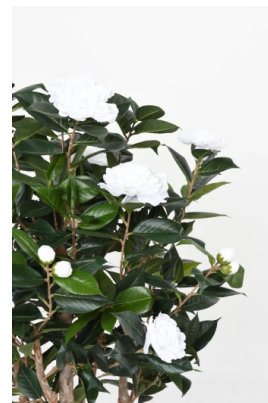

Fiche technique

CAMELIA JAPONICA DOUBLE NEW

Reference : 11763-58

Photos du produit

Description

CAMELIA JAPONICA DOUBLE NEW 130 Artificiel, composé de 8 fleurs de diamètre 10cm et 8 boutons, avec à la base un pot PVC de diamètre 13cm et hauteur 12cm.

Caractéristiques

- Reference : 11763-58
- Hauteur : 130 cm
- Largeur : 60 cm
- Couleur : BLANC
- Tronc : BOIS
- Feuillage : TERGAL
- Fleur : TERGAL
- Pot d'origine : PVC
- Univers : TROPICAL
- Poids : 3,95 kg