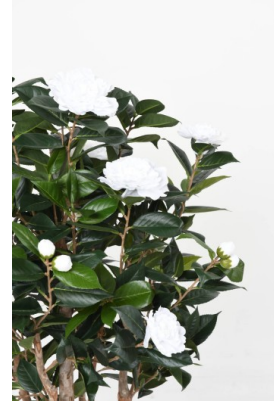

## CAMELIA JAPONICA DOUBLE NEW

Reference : 11763-58

### Description

CAMELIA JAPONICA DOUBLE NEW 130 Artificiel, composé de 8 fleurs de diamètre 10cm et 8 boutons, avec à la base un pot PVC de diamètre 13cm et hauteur 12cm.

### Caractéristiques

- Reference : 11763-58
- Hauteur : 130 cm
- Largeur : 60 cm
- Couleur : BLANC
- Tronc : BOIS
- Feuillage : TERGAL
- Fleur : TERGAL
- Pot d'origine : PVC
- Univers : TROPICAL
- Poids : 3,95 kg