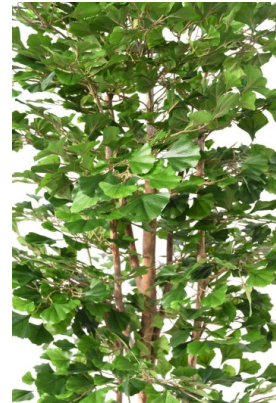

Fiche technique

GINKGOBILOBA 180 N

Reference : 11605-71

Photos du produit

Description

GINKGOBILOBA 180 N Artificiel, avec à la base un pot de diamètre 17cm et hauteur 15cm.

Caractéristiques

- Reference : 11605-71
- Hauteur : 180 cm
- Largeur : 110 cm
- Couleur : VERT
- Tronc : BOIS
- Feuillage : TERGAL
- Pot d'origine : PVC
- Univers : TROPICAL
- Poids : 8,15 kg