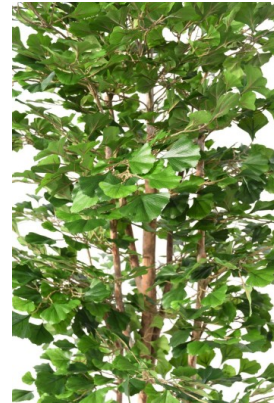

### Description

GINKGOBILOBA 180 N Artificiel, avec à la base un pot de diamètre 17cm et hauteur 15cm.

### Caractéristiques

- Reference : 11605-71
- Hauteur : 180 cm
- Largeur : 110 cm
- Couleur : VERT
- Tronc : BOIS
- Feuillage : TERGAL
- Pot d'origine : PVC
- Univers : TROPICAL
- Poids : 8,15 kg