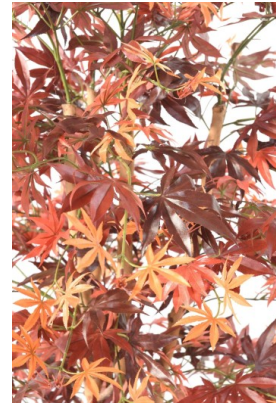

### Description

ARALIA NEW (ERABLE) Artificiel, à la base un pot PVC de diamètre 15,5 cm et de hauteur 14,5 cm.

### Caractéristiques

- Reference : 11384-88
- Hauteur : 150 cm
- Largeur : 80 cm
- Couleur : AUTOMNE
- Tronc : BOIS
- Feuillage : TERGAL
- Pot d'origine : PVC
- Univers : TROPICAL
- Poids : 6,34 kg