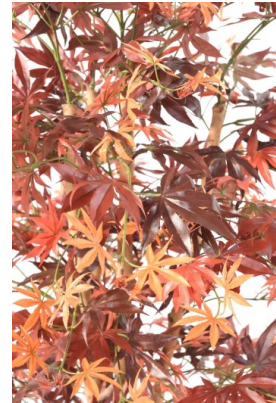

Fiche technique

ARALIA NEW (ERABLE)

Reference : 11384-88

Photos du produit

Description

ARALIA NEW (ERABLE) Artificiel, à la base un pot PVC de diamètre 15,5 cm et de hauteur 14,5 cm.

Caractéristiques

- Reference : 11384-88
- Hauteur : 150 cm
- Largeur : 80 cm
- Couleur : AUTOMNE
- Tronc : BOIS
- Feuillage : TERGAL
- Pot d'origine : PVC
- Univers : TROPICAL
- Poids : 6,34 kg