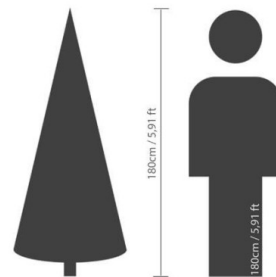

Fiche technique

SAPIN GRANDIS GIVRE

Reference : N230

Photos du produit

Description

SAPIN GRANDIS GIVRE Artificiel, composé de 1559 pointes, avec un pied en métal, sapin charnière, aiguilles mixtes. 3 pièces à assembler. Test inflammabilité : Norme Européenne standard EN 71-2 (sécurité des jouets). Norme Française NFS54-200 : protection extrémités métalliques.

Caractéristiques

- Reference : N230
- Hauteur : 180 cm
- Couleur : GRIS
- Feuillage : PE + PVC
- Pot d'origine : METAL
- Univers : NOEL
- Poids : 11,96 kg