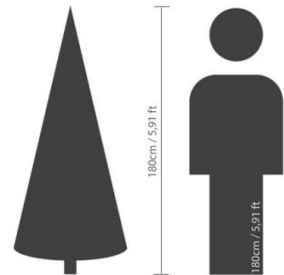

Fiche technique

SAPIN SNOWY IMPERIAL

Reference : N212

Photos du produit

Description

SAPIN SNOWY IMPERIAL Artificiel, composé de 36 branches et 525 pointes PVC avec un pied métal de diamètre 51cm, un tronc de diamètre 2,2cm, sapin charnière, Aiguilles douces. 3 pièces à assembler. Test inflammabilité : Norme Européenne standard EN 71-2 (sécurité des jouets). Norme Française NFS54-200 : protection extrémités métalliques.

Caractéristiques

- Reference : N212
- Hauteur : 180 cm
- Largeur : 117 cm
- Couleur : VERT/BLANC
- Feuillage : PVC
- Pot d'origine : METAL
- Univers : NOEL
- Poids : 8,40 kg