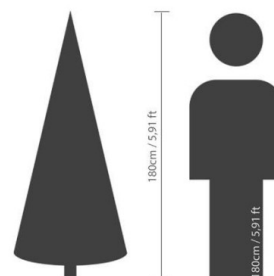

Fiche technique

SAPIN SNOWY IMPERIAL

Reference : N212

Photos du produit

Description

SAPIN SNOWY IMPERIAL Artificiel, composé de 36 branches et 525 pointes PVC avec un pied métal de diamètre 51cm, un tronc de diamètre 2,2cm, sapin charnière, Aiguilles douces. 3 pièces à assembler. Test inflammabilité : Norme Européenne standard EN 71-2 (sécurité des jouets). Norme Française NFS54-200 : protection extrémités métalliques, cette norme est définie par le décret n° 91-1175.

Caractéristiques

- Reference : N212
- Hauteur : 180 cm
- Largeur : 117 cm
- Couleur : VERT/BLANC
- Feuillage : PVC
- Pot d'origine : METAL
- Univers : NOEL
- Poids : 8,40 kg