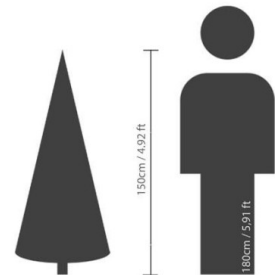

Fiche technique

SAPIN SNOWY IMPERIAL

Reference : N211

Photos du produit

Description

SAPIN SNOWY IMPERIAL Artificiel, composé de 24 branches et 340 pointes PVC avec un pied métal de diamètre 46cm, un tronc de diamètre 2,2cm, sapin charnière, Aiguilles douces. 2 pièces à assembler. Test inflammabilité : Norme Européenne standard EN 71-2 (sécurité des jouets). Norme Française NFS54-200 : protection extrémités métalliques, cette norme est définie par le décret n° 91-1175.

Caractéristiques

- Reference : N211
- Hauteur : 150 cm
- Largeur : 97 cm
- Couleur : VERT/BLANC
- Feuillage : PVC
- Pot d'origine : METAL
- Univers : NOEL
- Poids : 5,65 kg