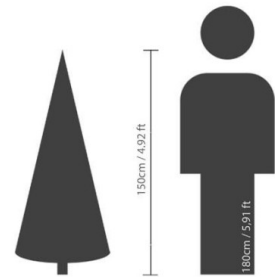

Fiche technique

SAPIN SNOWY IMPERIAL

Reference : N211

Photos du produit

Description

SAPIN SNOWY IMPERIAL Artificiel, composé de 24 branches et 340 pointes PVC avec un pied métal de diamètre 46cm, un tronc de diamètre 2,2cm, sapin charnière, Aiguilles douces. 2 pièces à assembler. Test inflammabilité : Norme Européenne standard EN 71-2 (sécurité des jouets). Norme Française NFS54-200 : protection extrémités métalliques.

Caractéristiques

- Reference : N211
- Hauteur : 150 cm
- Largeur : 97 cm
- Couleur : VERT/BLANC
- Feuillage : PVC
- Pot d'origine : METAL
- Univers : NOEL
- Poids : 5,65 kg