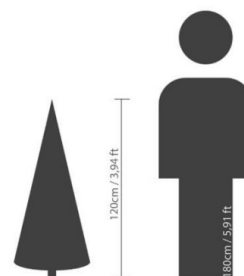

### Description

SAPIN SNOWY IMPERIAL Artificiel, composé de 12 branches et 220 pointes PVC avec un pied métal de diamètre 35cm, un tronc de diamètre 2,2cm, sapin charnière, Aiguilles douces. 2 pièces à assembler. Test inflammabilité : Norme Européenne standard EN 71-2 (sécurité des jouets). Norme Française NFS54-200 : protection extrémités métalliques, cette norme est définie par le décret n° 91-1175.

### Caractéristiques

- Reference : N210
- Hauteur : 120 cm
- Largeur : 81 cm
- Couleur : VERT/BLANC
- Feuillage : PVC
- Pot d'origine : METAL
- Univers : NOEL
- Poids : 3,91 kg