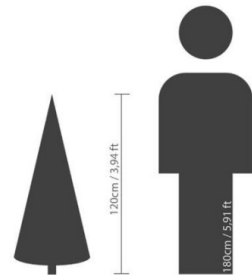

### Description

SAPIN SNOWY IMPERIAL Artificiel, composé de 12 branches et 220 pointes PVC avec un pied métal de diamètre 35cm, un tronc de diamètre 2,2cm, sapin charnière, Aiguilles douces. 2 pièces à assembler. Test inflammabilité : Norme Européenne standard EN 71-2 (sécurité des jouets). Norme Française NFS54-200 : protection extrémités métalliques.

### Caractéristiques

- Reference : N210
- Hauteur : 120 cm
- Largeur : 81 cm
- Couleur : VERT/BLANC
- Feuillage : PVC
- Pot d'origine : METAL
- Univers : NOEL
- Poids : 3,91 kg