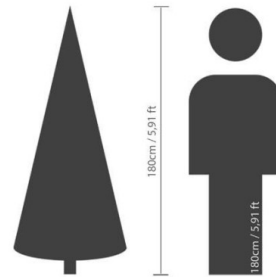

Fiche technique

SAPIN GREENWICH

Reference : N201

Photos du produit

Description

SAPIN GREENWICH Artificiel, composé de 1815 pointes avec à la base un pied en métal, sapin charnière, aiguilles mixtes. 3 pièces à assembler. Test inflammabilité : Norme Européenne standard EN 71-2 (sécurité des jouets). Norme Française NFS54-200 : protection extrémités métalliques, cette norme est définie par le décret n° 91-1175.

Caractéristiques

- Reference : N201
- Hauteur : 180 cm
- Largeur : 142 cm
- Couleur : VERT
- Feuillage : PE + PVC
- Pot d'origine : METAL
- Univers : NOEL
- Poids : 5,93 kg