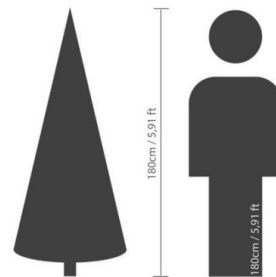

Fiche technique

SAPIN GREENWICH

Reference : N201

Photos du produit

Description

SAPIN GREENWICH Artificiel, composé de 1815 pointes avec à la base un pied en métal, sapin charnière, aiguilles mixtes. 3 pièces à assembler. Test inflammabilité : Norme Européenne standard EN 71-2 (sécurité des jouets). Norme Française NFS54-200 : protection extrémités métalliques.

Caractéristiques

- Reference : N201
- Hauteur : 180 cm
- Largeur : 142 cm
- Couleur : VERT
- Feuillage : PE + PVC
- Pot d'origine : METAL
- Univers : NOEL
- Poids : 5,93 kg