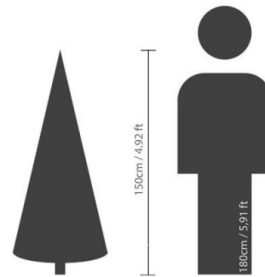

Fiche technique

SAPIN GREENWICH

Reference : N200

Photos du produit

Description

SAPIN GREENWICH Artificiel, composé de 1179 pointes avec à la base un pied en métal, sapin charnière, aiguilles mixtes. 2 pièces à assembler. Test inflammabilité : Norme Européenne standard EN 71-2 (sécurité des jouets). Norme Française NFS54-200 : protection extrémités métalliques.

Caractéristiques

- Reference : N200
- Hauteur : 150 cm
- Largeur : 119 cm
- Couleur : VERT
- Feuillage : PE + PVC
- Pot d'origine : METAL
- Univers : NOEL
- Poids : 4,95 kg