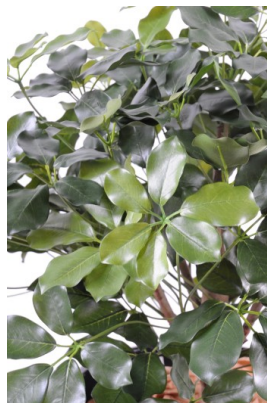

Fiche technique

SCHEFFLERA EXOTICA BUISSON

Reference : 11612-71

Photos du produit

Description

Schefflera Exotica Buisson Artificiel, plante artificielle avec des tiges en bois, à la base un pot PVC de diamètre 17cm et hauteur 15cm.

Caractéristiques

- Reference : 11612-71
- Hauteur : 90 cm
- Largeur : 80 cm
- Couleur : VERT
- Tronc : BOIS
- Feuillage : TERGAL
- Pot d'origine : PVC
- Univers : TROPICAL
- Poids : 5,00 kg