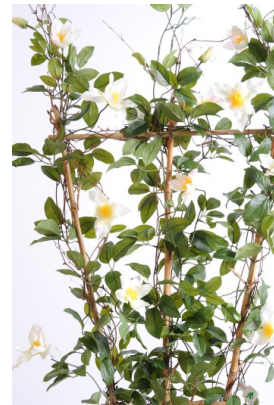

Fiche technique

CLEMATITE PALISSADE

Reference : 11544-58

Photos du produit

Description

Clématite Palissade Artificielle ,plante artificielle avec des fleurs en tergal de 9cm de diamètre, Pot de diamètre 17cm, Palissade en cannes de bambou

Caractéristiques

- Reference : 11544-58
- Hauteur : 140 cm
- Largeur : 50 cm
- Couleur : BLANC
- Feuillage : TERGAL
- Fleur : TERGAL
- Pot d'origine : PVC
- Univers : CONTINENTAL
- Poids : 4,98 kg