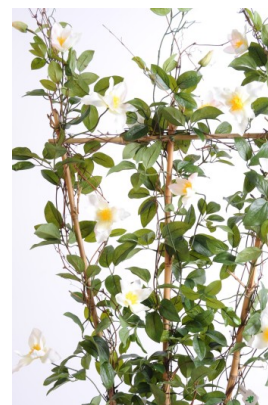

Fiche technique

CLEMATITE PALISSADE

Reference : 11544-58

Photos du produit

Description

Clématite Palissade Artificielle ,plante artificielle avec des fleurs en tergal de 9cm de diamètre, Pot de diamètre 17cm, Palissade en cannes de bambou

Caractéristiques

- Reference : 11544-58
- Hauteur : 140 cm
- Largeur : 50 cm
- Couleur : BLANC
- Feuillage : TERGAL
- Fleur : TERGAL
- Pot d'origine : PVC
- Univers : CONTINENTAL
- Poids : 4,98 kg