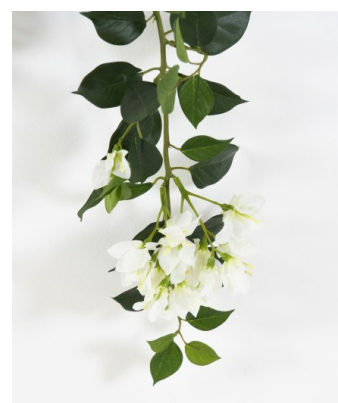

Fiche technique

BOUGAINVILLEE NEW SPRAY

Reference : 5005-58

Photos du produit

Description

BOUGAINVILLEE NEW SPRAY ARTIFICIEL, en tergal, avec bouquet de fleur de diam 10 cm, tige armée avec piquet de base de 14cm.

Caractéristiques

- Reference : 5005-58
- Hauteur : 80 cm
- Largeur : 25 cm
- Couleur : BLANC
- Feuillage : TERGAL
- Fleur : TERGAL
- Pot d'origine : SANS
- Univers : TROPICAL
- Poids : 0,13 kg