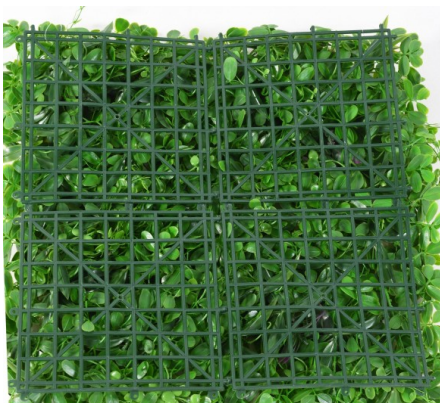

Fiche technique

MUR PLAQUE E 50*50

Reference : 6315

Photos du produit

Description

MUR PLAQUE E 50*50 Artificiel, constitué de 4 plaques de 25x25cm. Convient pour l'extérieur. Garantie résistance aux UV : 3000 heures (heures d'ensoleillement) soit environ 2 ans.

Caractéristiques

- Reference : 6315
- Hauteur : 3 cm
- Largeur : 50 cm
- Longueur : 50 cm
- Couleur : VERT
- Tronc : SANS
- Feuillage : PE UV
- Pot d'origine : SANS
- Univers : EXTERIEUR
- Poids : 1,05 kg