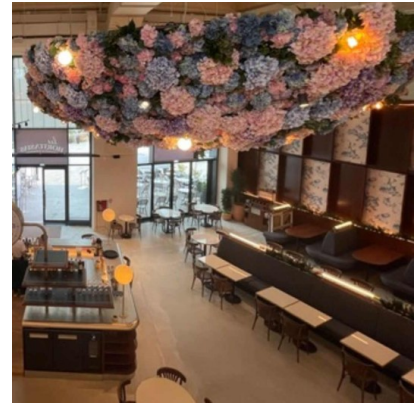

Fiche technique

HORTENSIA TC

Reference : 4955-13

Photos du produit

Description

HORTENSIA artificiel en tergal de 15 cm de diam, possède une tige armée pvc de 20 cm.

Caractéristiques

- Reference : 4955-13
- Hauteur : 35 cm
- Diamètre : 20 cm
- Couleur : LILAS/CREME
- Feuillage : TERGAL
- Fleur : TERGAL
- Pot d'origine : SANS
- Univers : CONTINENTAL
- Poids : 0,04 kg