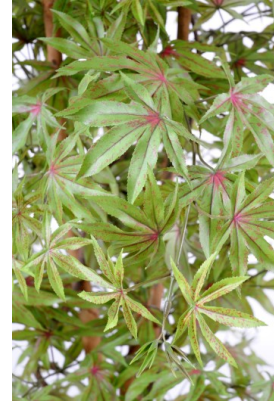

### Description

Aralia New Erable Artificiel, plante artificielle.

### Caractéristiques

- Reference : 11385-41
- Hauteur : 180 cm
- Largeur : 85 cm
- Couleur : VERT/ROUGE
- Tronc : BOIS
- Feuillage : TERGAL
- Pot d'origine : PVC
- Univers : TROPICAL
- Poids : 7,25 kg