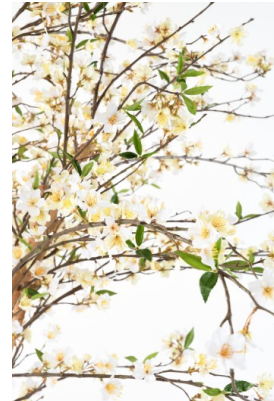

Fiche technique

CERISIER FLEUR LARGE

Reference : 10736-58

Photos du produit

Description

CERISIER FLEUR NEW Artificiel, avec une hauteur sous feuillage 100cm, Tronc de hauteur 52cm à partir de la première branche et diamètre 6cm, Pot de diamètre 19cm et hauteur 17cm, 5 branches à emboîter et à visser.

Caractéristiques

- Reference : 10736-58
- Hauteur : 220 cm
- Largeur : 150 cm
- Couleur : BLANC
- Tronc : BOIS
- Feuillage : TERGAL
- Fleur : TERGAL
- Pot d'origine : PVC
- Univers : CONTINENTAL
- Poids : 12,50 kg