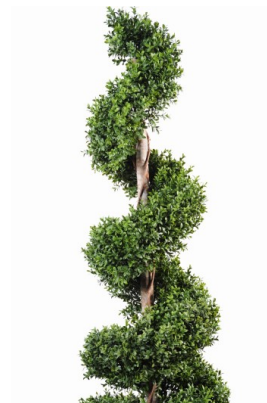

Fiche technique

BUIS SPIRALE NEW

Reference : 11335-71

Photos du produit

Description

BUIS SPIRALE NEW Artificiel, avec une hauteur sous feuillage de 150cm, à la base un pot PVC de diamètre 20cm et de hauteur 18cm. Convient pour l'extérieur mais il faut traiter le tronc en bois avec un produit hydrofuge. Le pot d'origine doit être percé pour permettre à l'eau de s'évacuer. Il doit être fixé au bac décoratif en créant un drainage pour éviter toute stagnation de l'eau au pied de la plante.

Caractéristiques

- Reference : 11335-71
- Hauteur : 180 cm
- Largeur : 40 cm
- Couleur : VERT
- Tronc : BOIS
- Feuillage : PE
- Pot d'origine : PVC
- Univers : EXTERIEUR
- Poids : 13,60 kg