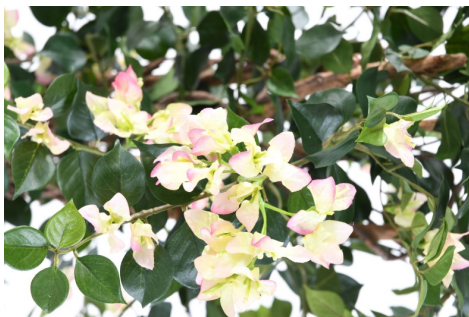

Fiche technique

BOUGAINVILLEE NEW LIANES

Reference : 10714-11

Photos du produit

Description

BOUGAINVILLEE NEW LIANES, arbre artificiel avec un tronc bois et le feuillage en tergal. Pot de diamètre 15 cm et de hauteur 16 cm. Le 1er feuillage se situe à 50 cm du bas du pot.

Caractéristiques

- Reference : 10714-11
- Hauteur : 150 cm
- Largeur : 70 cm
- Couleur : BLANC/ROSE
- Tronc : BOIS
- Feuillage : TERGAL
- Fleur : TERGAL
- Pot d'origine : PVC
- Univers : TROPICAL
- Poids : 6,80 kg