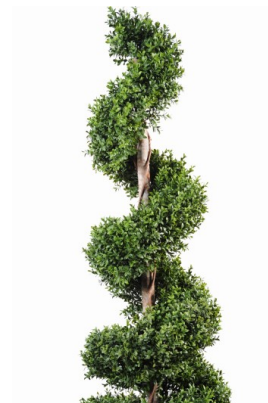

## BUIS SPIRALE NEW

Reference : 11333-71

### Description

BUIS SPIRALE NEW Artificiel, à la base un pot de diamètre 16,5 cm et une hauteur de 15 cm. Convient pour l'extérieur mais il faut traiter le tronc en bois avec un produit hydrofuge. Le pot d'origine doit être percé pour permettre à l'eau de s'évacuer. Il doit être fixé au bac décoratif en créant un drainage pour éviter toute stagnation de l'eau au pied de la plante.

### Caractéristiques

- Reference : 11333-71
- Hauteur : 140 cm
- Largeur : 45 cm
- Couleur : VERT
- Tronc : BOIS
- Feuillage : PE
- Pot d'origine : PVC
- Univers : EXTERIEUR
- Poids : 8,15 kg