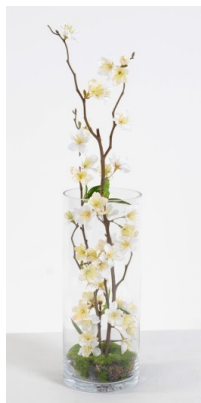

Fiche technique

BOUQUET CERISIER

Reference : G013

Photos du produit

Description

Ce bouquet artificiel avec des fleurs de cerisier a été réalisé dans nos ateliers en France par nos fleuristes. Son vase est en verre .Sur commande.

Caractéristiques

- Reference : G013
- Hauteur : 57 cm
- Diamètre : 15 cm
- Couleur : BLANC
- Feuillage : TERGAL
- Fleur : TERGAL
- Pot d'origine : VASE
- Univers : CONTINENTAL
- Poids : 1,45 kg